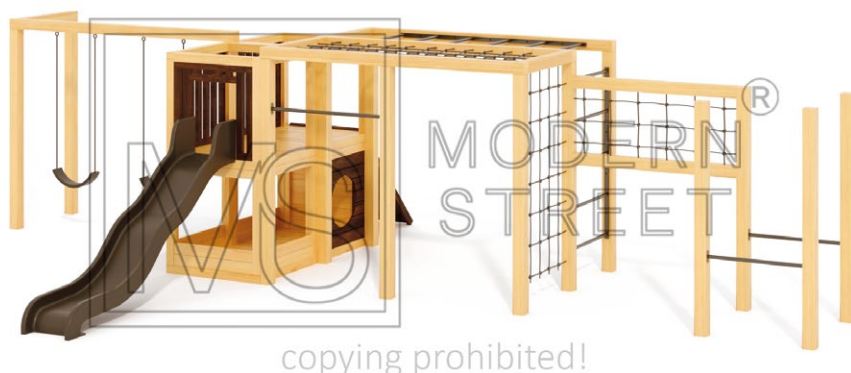

M
PLAY
by modernstreet

САЙТ

@modernstreet.by

ТЕЛЕФОН

+375 (29) 680-90-70

+375 (29) 680-90-71

г. Минск,
ул. Суражская, д. 10, оф.19

СТОИМОСТЬ: от 10700 BYN
 РАЗМЕРЫ: 8.7x2.4м
 Окончательную стоимость изделия уточняйте у менеджера по телефону