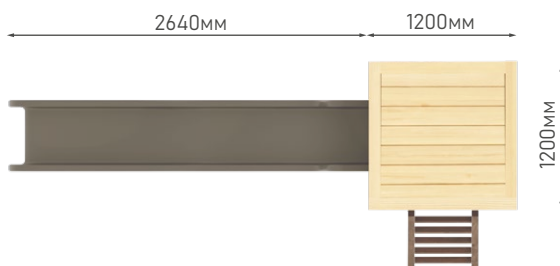

СТОИМОСТЬ: от 2750 BYN

РАЗМЕРЫ: 1.2x1.2м

Окончательную стоимость изделия уточняйте у менеджера по телефону

**ВЫ МОЖЕТЕ
ИЗМЕНИТЬ
ЦВЕТ, РАЗМЕР,
КОМПЛЕКТАЦИЮ,
А ТАКЖЕ ЗАКАЗАТЬ
ДОПОЛНИТЕЛЬНЫЕ
МОДУЛИ
И АКСЕССУАРЫ**