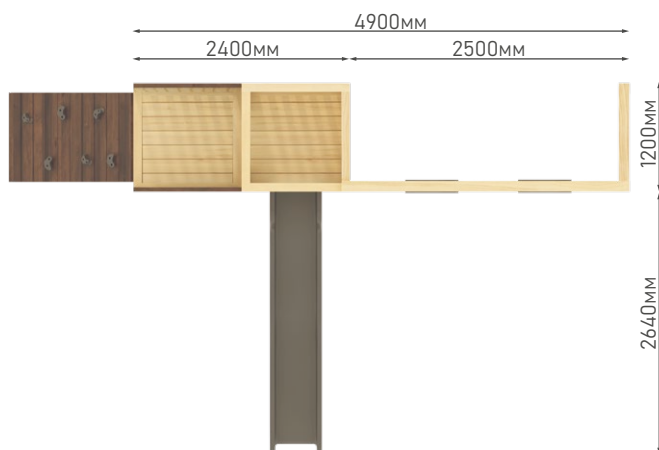

M
PLAY
by modernstreet

САЙТ

@modernstreet.by

ТЕЛЕФОН

+375 (29) 680-90-70

+375 (29) 680-90-71

г. Минск,
ул. Суражская, д. 10, оф.19