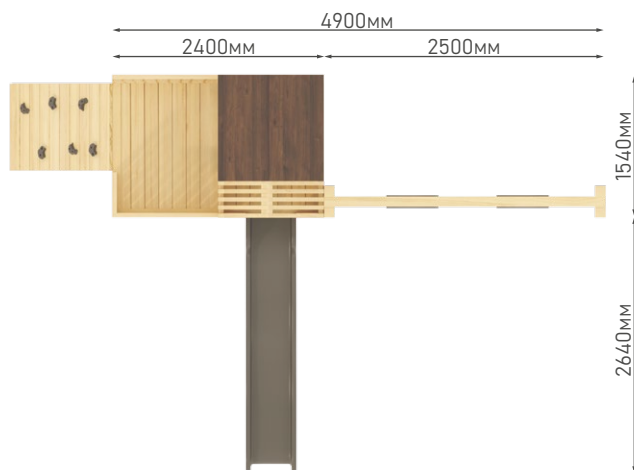

САЙТ

@modernstreet.by

ТЕЛЕФОН

+375 (29) 680-90-70

+375 (29) 680-90-71

г. Минск,
ул. Суражская, д. 10, оф.19