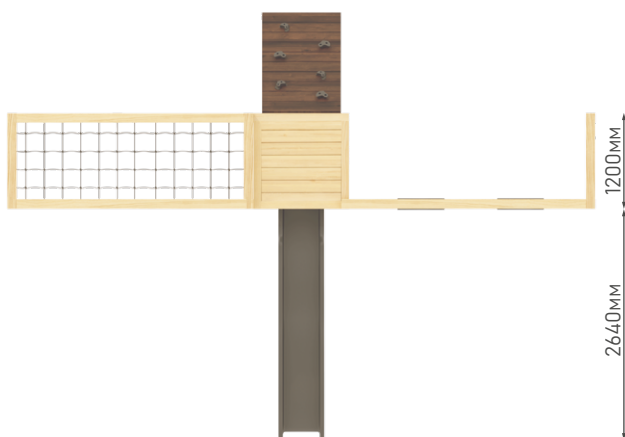

РАЗМЕРЫ: 6.2x1.2м

Окончательную стоимость изделия уточняйте у менеджера по телефону

**ВЫ МОЖЕТЕ
ИЗМЕНИТЬ
ЦВЕТ, РАЗМЕР,
КОМПЛЕКТАЦИЮ,
А ТАКЖЕ ЗАКАЗАТЬ
ДОПОЛНИТЕЛЬНЫЕ
МОДУЛИ
И АКСЕССУАРЫ**

Все площадки от компании «ModernStreet» изготовлены из экологически чистой сосны, технической сушки (клееный брус), краска и/или пропитка на водной основе (преимущественно remmers), европейские комплектующие и финские технологии.