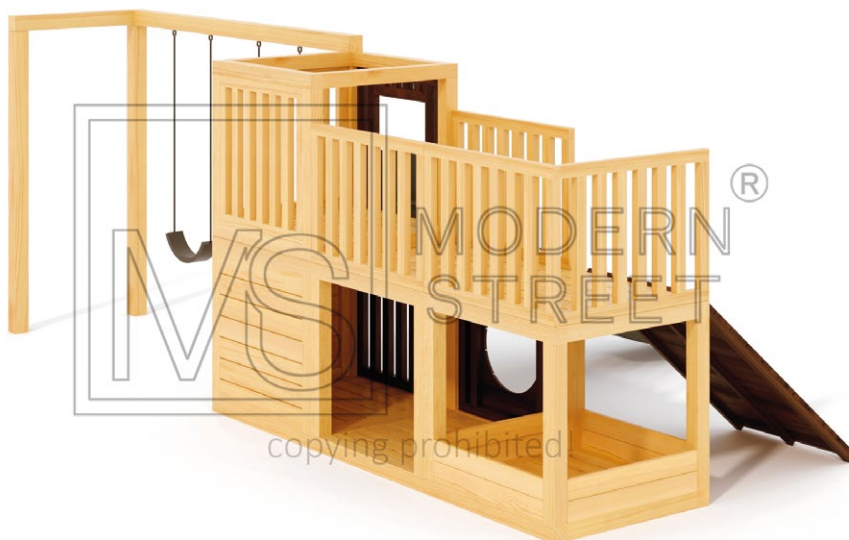

САЙТ
@modernstreet.by

ТЕЛЕФОН
+375 (29) 680-90-70
+375 (29) 680-90-71

г. Минск,
ул. Суражская, д. 10, оф.19