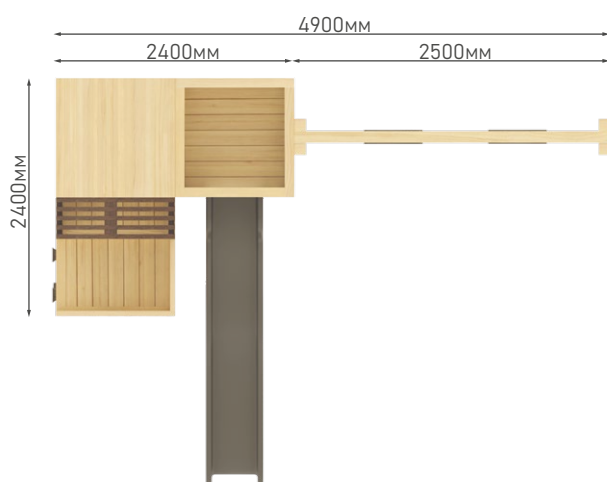

САЙТ

@modernstreet.by

ТЕЛЕФОН

+375 (29) 680-90-70

+375 (29) 680-90-71

г. Минск,
ул. Суражская, д. 10, оф.19