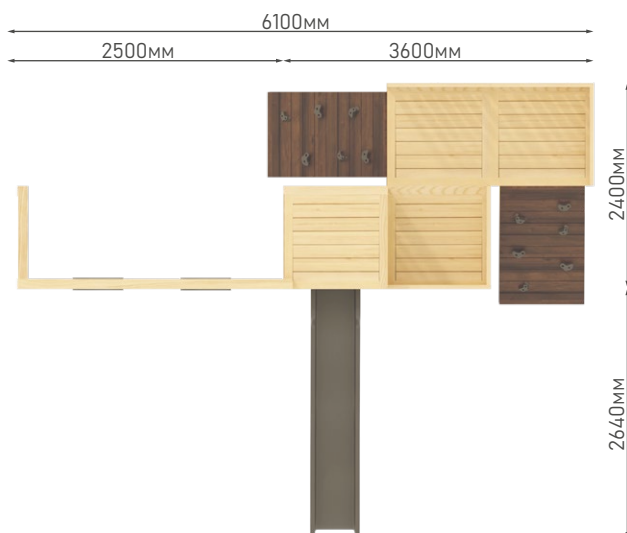

СТОИМОСТЬ: от **6300 BYN**

РАЗМЕРЫ: 6.1x2.4м

Окончательную стоимость изделия уточняйте у менеджера по телефону

**ВЫ МОЖЕТЕ
ИЗМЕНИТЬ
ЦВЕТ, РАЗМЕР,
КОМПЛЕКТАЦИЮ,
А ТАКЖЕ ЗАКАЗАТЬ
ДОПОЛНИТЕЛЬНЫЕ
МОДУЛИ
И АКСЕССУАРЫ**

Все площадки от компании «ModernStreet» изготовлены из экологически чистой сосны, технической сушки (клееный брус), краска и/или пропитка на водной основе (преимущественно remmers), европейские комплектующие и финские технологии.

САЙТ
@modernstreet.by

ТЕЛЕФОН
+375 (29) 680-90-70
+375 (29) 680-90-71

г. Минск,
ул. Суражская, д. 10, оф.19