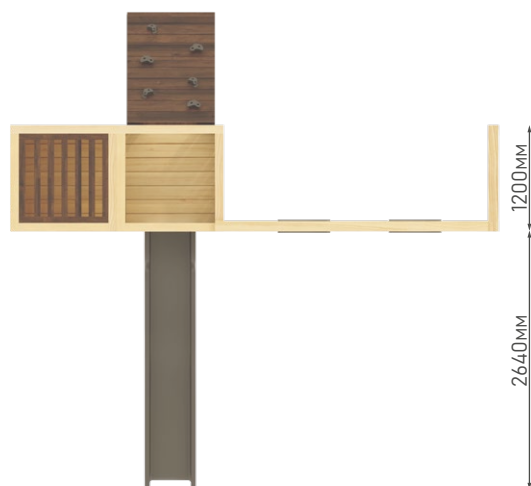

M
PLAY
by modernstreet

САЙТ

@modernstreet.by

ТЕЛЕФОН

+375 (29) 680-90-70

+375 (29) 680-90-71

г. Минск,
ул. Суражская, д. 10, оф.19