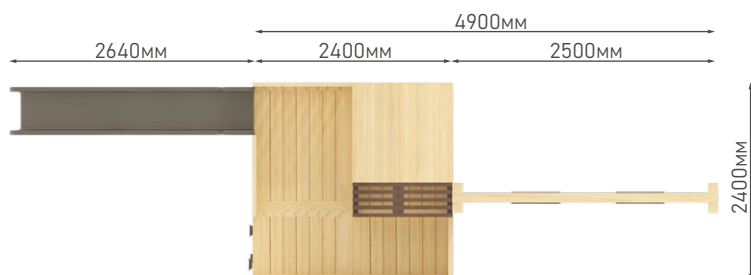

СТОИМОСТЬ: от 11600 BYN

РАЗМЕРЫ: 4.9x2.4м

Окончательную стоимость изделия уточняйте у менеджера по телефону

**ВЫ МОЖЕТЕ
ИЗМЕНИТЬ
ЦВЕТ, РАЗМЕР,
КОМПЛЕКТАЦИЮ,
А ТАКЖЕ ЗАКАЗАТЬ
ДОПОЛНИТЕЛЬНЫЕ
МОДУЛИ
И АКСЕССУАРЫ**

Все площадки от компании «ModernStreet» изготовлены из экологически чистой сосны, технической сушки (клееный брус), краска и/или пропитка на водной основе (преимущественно remmers), европейские комплектующие и финские технологии.

САЙТ
@modernstreet.by

ТЕЛЕФОН
+375 (29) 680-90-70
+375 (29) 680-90-71

г. Минск,
ул. Суражская, д. 10, оф.19