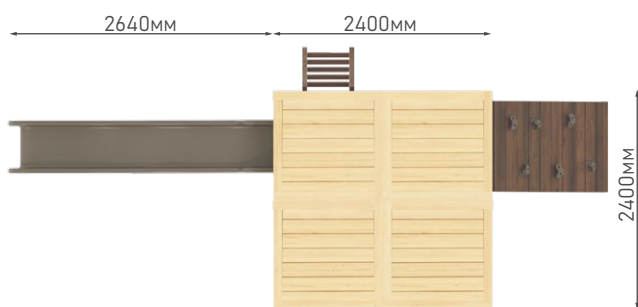

САЙТ

@modernstreet.by

ТЕЛЕФОН

+375 (29) 680-90-70

+375 (29) 680-90-71

г. Минск,
ул. Суражская, д. 10, оф.19

СТОИМОСТЬ: от 7200 BYN
РАЗМЕРЫ: 2.4x2.4м
Окончательную стоимость изделия уточняйте у менеджера по телефону