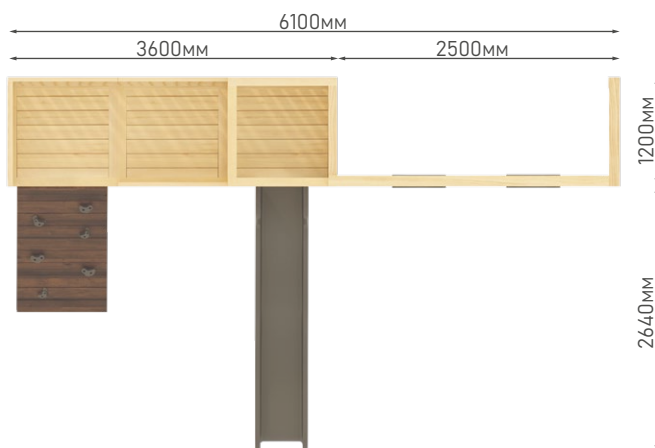

САЙТ
@modernstreet.by

ТЕЛЕФОН
+375 (29) 680-90-70
+375 (29) 680-90-71

г. Минск,
ул. Суражская, д. 10, оф.19