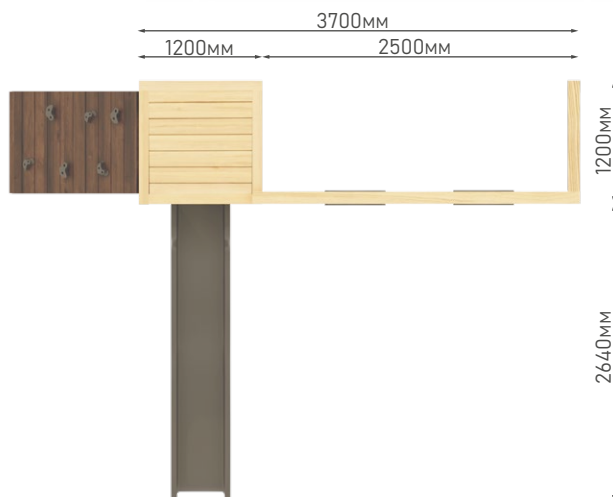

M
PLAY
by modernstreet

САЙТ

@modernstreet.by

ТЕЛЕФОН

+375 (29) 680-90-70

+375 (29) 680-90-71

г. Минск,
ул. Суражская, д. 10, оф.19