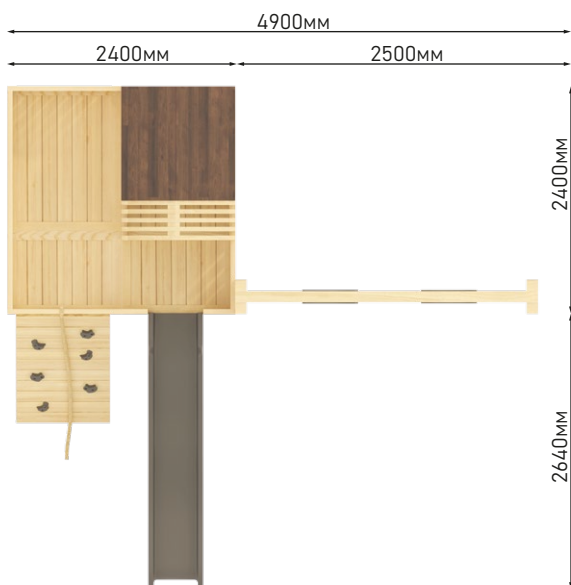

РАЗМЕРЫ: 6.2x2.4м

Окончательную стоимость изделия уточняйте у менеджера по телефону

**ВЫ МОЖЕТЕ
ИЗМЕНИТЬ
ЦВЕТ, РАЗМЕР,
КОМПЛЕКТАЦИЮ,
А ТАКЖЕ ЗАКАЗАТЬ
ДОПОЛНИТЕЛЬНЫЕ
МОДУЛИ
И АКСЕССУАРЫ**

Все площадки от компании «ModernStreet» изготовлены из экологически чистой сосны, технической сушки (клееный брус), краска и/или пропитка на водной основе (преимущественно remmers), европейские комплектующие и финские технологии.

M
PLAY
by modernstreet

САЙТ

@modernstreet.by

ТЕЛЕФОН

+375 (29) 680-90-70

+375 (29) 680-90-71

г. Минск,
ул. Суражская, д. 10, оф.19

СТОИМОСТЬ: от 11600 BYN

РАЗМЕРЫ: 4.9x2.4м

Окончательную стоимость изделия уточняйте у менеджера по телефону

**ВЫ МОЖЕТЕ
ИЗМЕНИТЬ
ЦВЕТ, РАЗМЕР,
КОМПЛЕКТАЦИЮ,
А ТАКЖЕ ЗАКАЗАТЬ
ДОПОЛНИТЕЛЬНЫЕ
МОДУЛИ
И АКСЕССУАРЫ**

Все площадки от компании «ModernStreet» изготовлены из экологически чистой сосны, технической сушки (клееный брус), краска и/или пропитка на водной основе (преимущественно remmers), европейские комплектующие и финские технологии.