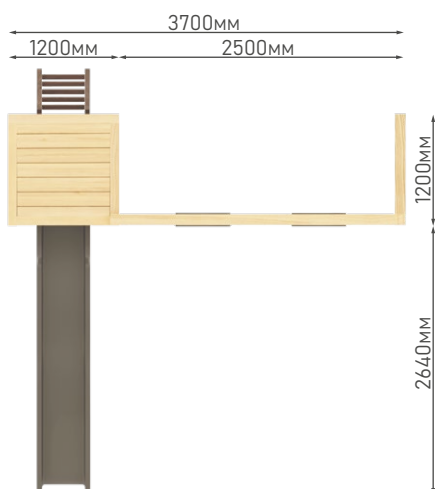

СТОИМОСТЬ: от 3550 BYN

РАЗМЕРЫ: 3.7x1.2м

Окончательную стоимость изделия уточняйте у менеджера по телефону

**ВЫ МОЖЕТЕ
ИЗМЕНИТЬ
ЦВЕТ, РАЗМЕР,
КОМПЛЕКТАЦИЮ,
А ТАКЖЕ ЗАКАЗАТЬ
ДОПОЛНИТЕЛЬНЫЕ
МОДУЛИ
И АКСЕССУАРЫ**

Все площадки от компании «ModernStreet» изготовлены из экологически чистой сосны, технической сушки (клееный брус), краска и/или пропитка на водной основе (преимущественно remmers), европейские комплектующие и финские технологии.

САЙТ

@modernstreet.by

ТЕЛЕФОН

+375 (29) 680-90-70

+375 (29) 680-90-71

г. Минск,
ул. Суражская, д. 10, оф.19