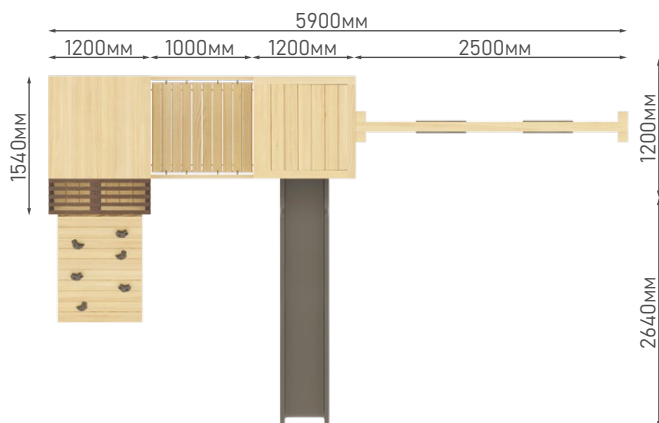

САЙТ

@modernstreet.by

ТЕЛЕФОН

+375 (29) 680-90-70

+375 (29) 680-90-71

г. Минск,
ул. Суражская, д. 10, оф.19