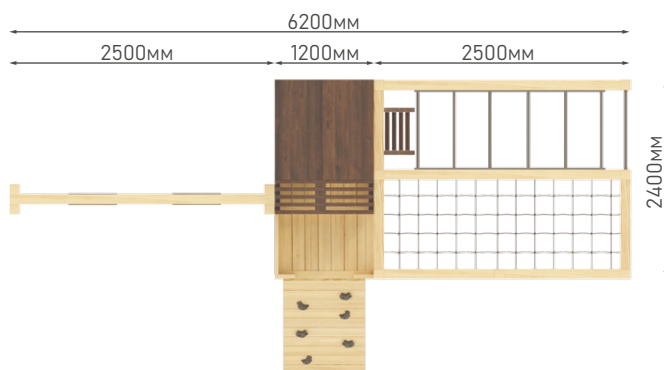

РАЗМЕРЫ: 4.9x1.5м

Окончательную стоимость изделия уточняйте у менеджера по телефону

**ВЫ МОЖЕТЕ
ИЗМЕНИТЬ
ЦВЕТ, РАЗМЕР,
КОМПЛЕКТАЦИЮ,
А ТАКЖЕ ЗАКАЗАТЬ
ДОПОЛНИТЕЛЬНЫЕ
МОДУЛИ
И АКСЕССУАРЫ**

Все площадки от компании «ModernStreet» изготовлены из экологически чистой сосны, технической сушки (клееный брус), краска и/или пропитка на водной основе (преимущественно remmers), европейские комплектующие и финские технологии.

M
PLAY
by modernstreet

САЙТ

@modernstreet.by

ТЕЛЕФОН

+375 (29) 680-90-70

+375 (29) 680-90-71

г. Минск,
ул. Суражская, д. 10, оф.19

СТОИМОСТЬ: от 10600 BYN

РАЗМЕРЫ: 6.2x2.4м

Окончательную стоимость изделия уточняйте у менеджера по телефону

**ВЫ МОЖЕТЕ
ИЗМЕНИТЬ
ЦВЕТ, РАЗМЕР,
КОМПЛЕКТАЦИЮ,
А ТАКЖЕ ЗАКАЗАТЬ
ДОПОЛНИТЕЛЬНЫЕ
МОДУЛИ
И АКСЕССУАРЫ**

Все площадки от компании «ModernStreet» изготовлены из экологически чистой сосны, технической сушки (клееный брус), краска и/или пропитка на водной основе (преимущественно remmers), европейские комплектующие и финские технологии.