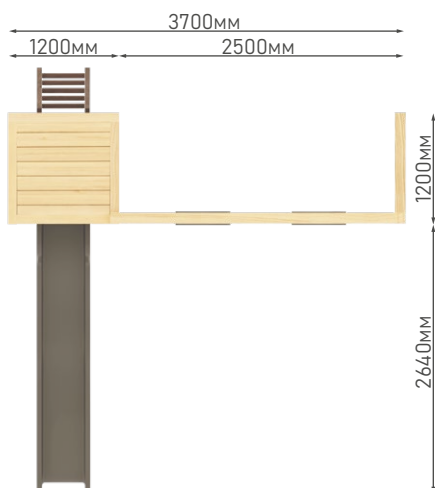

M
PLAY
by modernstreet

САЙТ

@modernstreet.by

ТЕЛЕФОН

+375 (29) 680-90-70

+375 (29) 680-90-71

г. Минск,
ул. Суражская, д. 10, оф.19