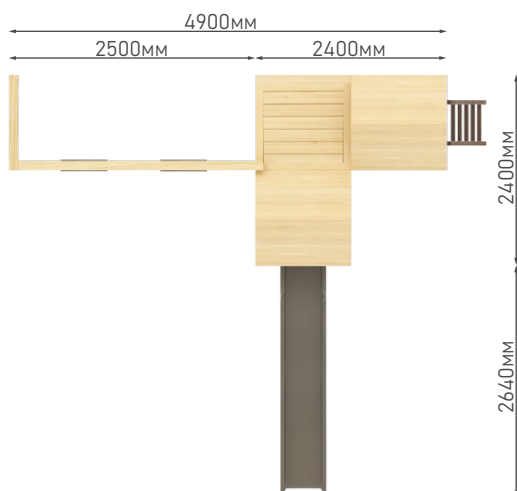

САЙТ

@modernstreet.by

ТЕЛЕФОН

+375 (29) 680-90-70

+375 (29) 680-90-71

г. Минск,
ул. Суражская, д. 10, оф.19