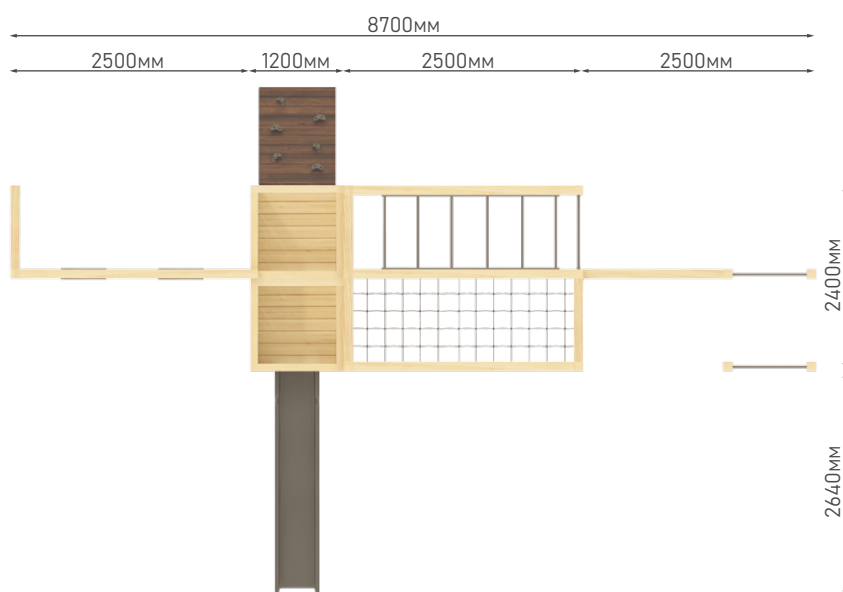

САЙТ
@modernstreet.by

ТЕЛЕФОН
+375 (29) 680-90-70
+375 (29) 680-90-71

г. Минск,
ул. Суражская, д. 10, оф.19