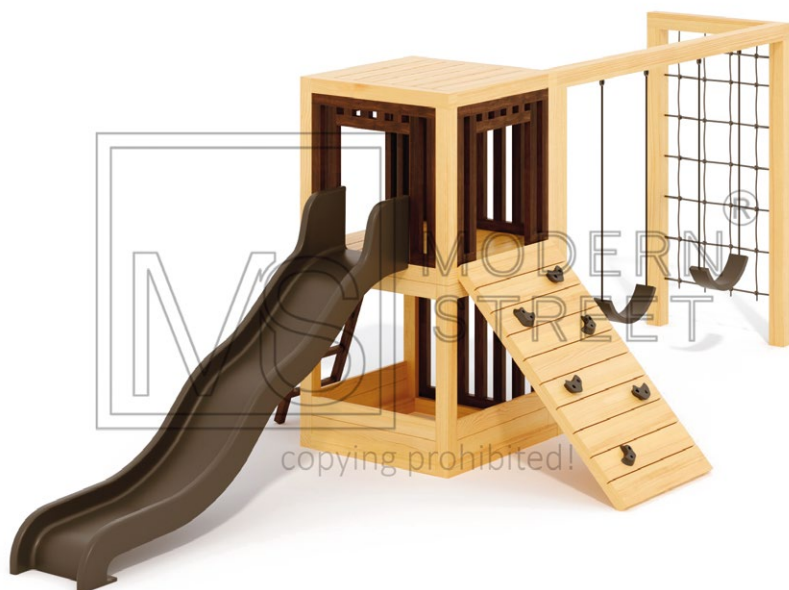

СТОИМОСТЬ: от 5420 BYN

РАЗМЕРЫ: 3.7x1.2м

Окончательную стоимость изделия уточняйте у менеджера по телефону

**ВЫ МОЖЕТЕ
ИЗМЕНИТЬ
ЦВЕТ, РАЗМЕР,
КОМПЛЕКТАЦИЮ,
А ТАКЖЕ ЗАКАЗАТЬ
ДОПОЛНИТЕЛЬНЫЕ
МОДУЛИ
И АКСЕССУАРЫ**

Все площадки от компании «ModernStreet» изготовлены из экологически чистой сосны, технической сушки (клееный брус), краска и/или пропитка на водной основе (преимущественно remmers), европейские комплектующие и финские технологии.