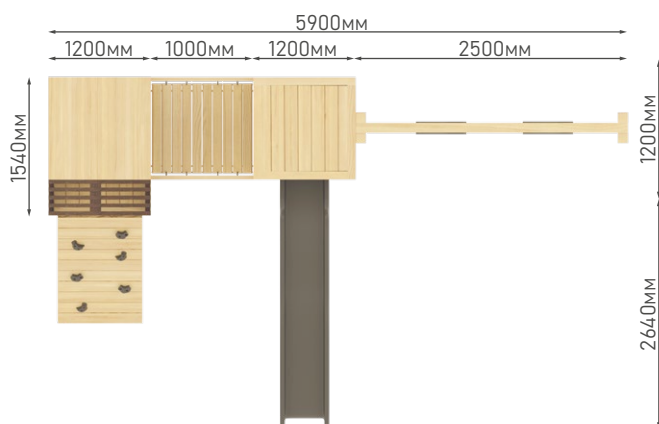

M
PLAY
by modernstreet

САЙТ

@modernstreet.by

ТЕЛЕФОН

+375 (29) 680-90-70

+375 (29) 680-90-71

г. Минск,
ул. Суражская, д. 10, оф.19