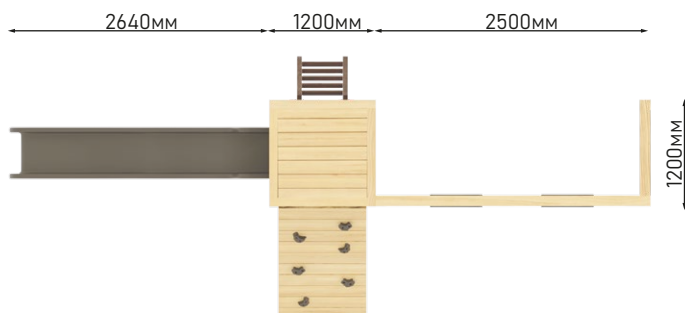

M
PLAY
by modernstreet

САЙТ

@modernstreet.by

ТЕЛЕФОН

+375 (29) 680-90-70

+375 (29) 680-90-71

г. Минск,
ул. Суражская, д. 10, оф.19