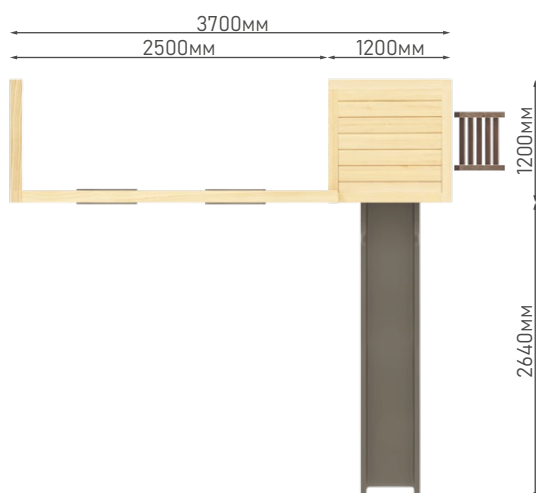

САЙТ

@modernstreet.by

ТЕЛЕФОН

+375 (29) 680-90-70

+375 (29) 680-90-71

г. Минск,
ул. Суражская, д. 10, оф.19

СТОИМОСТЬ: от 4250 BYN

РАЗМЕРЫ: 3.7x1.2м