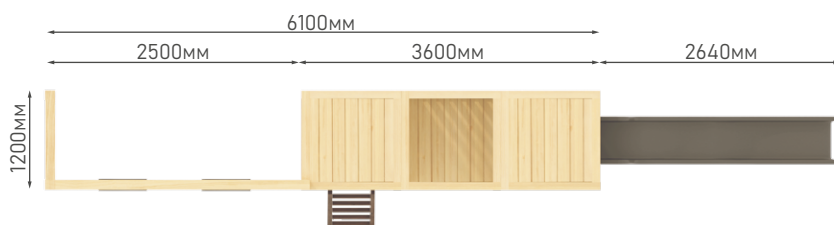

M
PLAY
by modernstreet

САЙТ

@modernstreet.by

ТЕЛЕФОН

+375 (29) 680-90-70

+375 (29) 680-90-71

г. Минск,
ул. Суражская, д. 10, оф.19