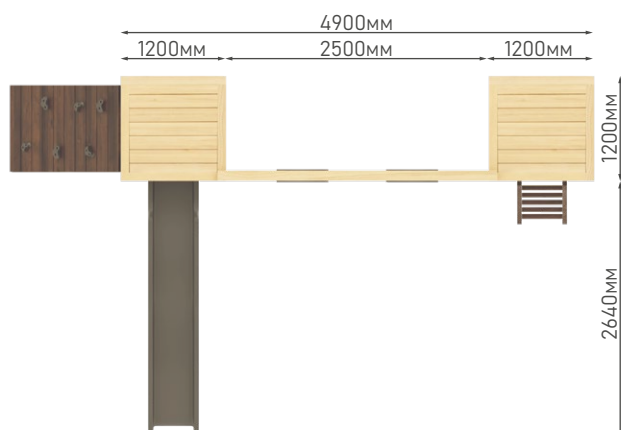

M
PLAY
by modernstreet

САЙТ

@modernstreet.by

ТЕЛЕФОН

+375 (29) 680-90-70

+375 (29) 680-90-71

г. Минск,
ул. Суражская, д. 10, оф.19